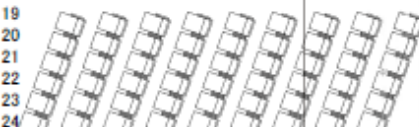

可動客席収納庫

S席

A席

地盤座

舞台

後座

通路

暗部

橋廻り

鏡の間

間仕切り収納庫

いろはにほへとちり

216席

めるおわかよた

18席